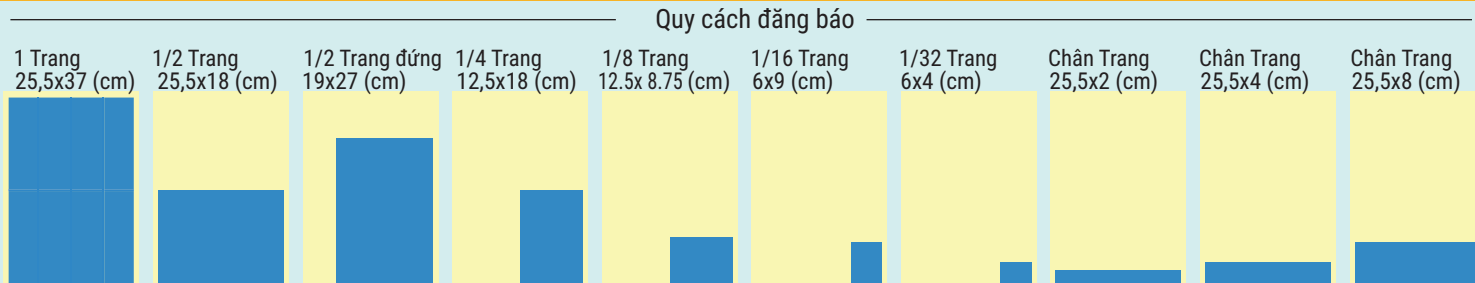

BẢNG GIÁ QUẢNG CÁO BÁO NGÀY

(Áp dụng từ ngày 01.01.2023)

■ BÁO THANH NIÊN PHÁT HÀNH HÀNG NGÀY TỪ THỨ HAI ĐẾN CHỦ NHẬT ■ PHÁT HÀNH TRÊN PHẠM VI TOÀN QUỐC

Đơn vị tính: VNĐ/kỳ

KÍCH THƯỚC ngang x cao (cm)	TRANG QUẢNG CÁO		Vị trí đặc biệt (từ trang 13 đến 16) (PR trang nội dung có chữ TGT/QC)	
	4 MÀU	TRẮNG ĐEN	4 MÀU	TRẮNG ĐEN
1 trang (25,5cm x 37cm)	54.000.000	38.000.000	72.000.000	60.000.000
1/2 trang (25,5cm x 18cm)	28.000.000	20.000.000	40.000.000	30.000.000
1/2 trang đứng (19cm x 27cm)	37.000.000	24.000.000		
1/4 trang (12,5cm x 18cm)	15.500.000	10.500.000	22.000.000	18.000.000
1/8 trang (12,5cm x 8,75cm)	8.200.000	5.500.000		
1/16 trang (6cm x 9cm)	4.500.000	1.300.000		
1/32 trang (6cm x 4cm)	2.500.000	600.000		
Chân trang (25,5cm x 2cm)	5.500.000	4.500.000		
Chân trang (25,5cm x 4cm)	10.000.000	7.500.000		
Chân trang (25,5cm x 8cm)	18.000.000	13.000.000		
Tin ngắn (150 từ + 01 ảnh)	4.500.000	4.000.000		
Tin ngắn (300 từ + 01 ảnh)			10.000.000	8.000.000

BẢNG GIÁ QUẢNG CÁO, PR ĐỐI VỚI GIÁO DỤC - TUYỂN SINH - TUYỂN DỤNG - DU HỌC - CHÚC MỪNG

KÍCH THƯỚC - ngang x cao (cm)	4 MÀU	TRẮNG ĐEN
1 trang (25,5cm x 37cm)	37.000.000	23.000.000
1/2 trang (25,5cm x 18cm)	19.000.000	12.500.000
1/2 trang đứng (19cm x 27cm)	22.500.000	15.000.000
1/4 trang (12,5cm x 18cm)	9.500.000	6.800.000
1/8 trang (12,5cm x 8,75cm)	5.000.000	3.600.000
1/16 trang (6cm x 9cm)	2.800.000	1.220.000
1/32 trang (6cm x 4cm)	1.700.000	560.000
Chân trang (25,5cm x 2cm)	3.300.000	2.400.000
Chân trang (25,5cm x 4cm)	6.500.000	4.500.000
Chân trang (25,5cm x 8cm)	11.500.000	7.600.000