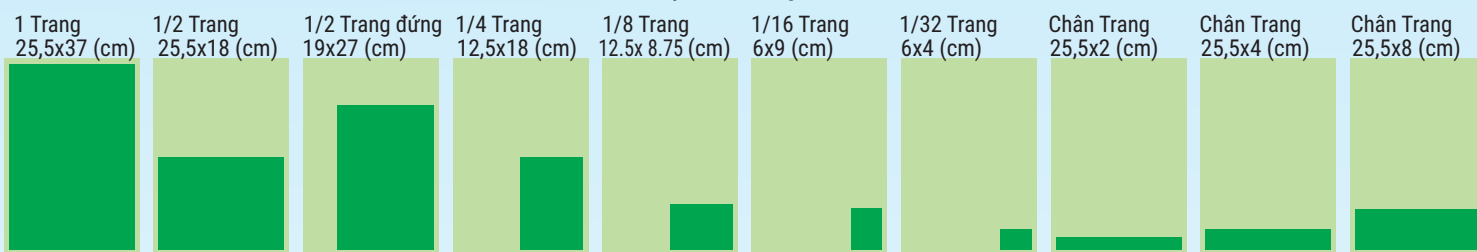

# BẢNG GIÁ QUẢNG CÁO

Đơn vị tính: VNĐ/kỳ - đã bao gồm VAT

KÍCH THƯỚC ngang x cao (cm)	TRANG QUẢNG CÁO		VỊ TRÍ ĐẶC BIỆT	
	4 MÀU	TRẮNG ĐEN	4 MÀU	TRẮNG ĐEN
1 trang (25,5cm x 37cm)	54.000.000	38.000.000	72.000.000	60.000.000
1/2 trang (25,5cm x 18cm)	28.000.000	20.000.000	40.000.000	30.000.000
1/2 trang đứng (19cm x 27cm)	37.000.000	24.000.000		
1/4 trang (12,5cm x 18cm)	15.500.000	10.500.000	22.000.000	18.000.000
1/8 trang (12,5cm x 8,75cm)	8.200.000	5.500.000		
1/16 trang (6cm x 9cm)	4.500.000	1.300.000		
1/32 trang (6cm x 4cm)	2.500.000	600.000		
Chân trang (25,5cm x 2cm)	5.500.000	4.500.000		
Chân trang (25,5cm x 4cm)	10.000.000	7.500.000		
Chân trang (25,5cm x 8cm)	18.000.000	13.000.000		
Tin ngắn (150 từ + 01 ảnh)	4.500.000	4.000.000		
Tin ngắn (250 từ + 01 ảnh)			10.000.000	8.000.000

## BẢNG GIÁ QUẢNG CÁO, PR ĐỐI VỚI GIÁO DỤC - TUYỂN SINH - TUYỂN DỤNG - DU HỌC - CHÚC MỪNG

KÍCH THƯỚC - ngang x cao (cm)	4 MÀU	TRẮNG ĐEN
1 trang (25,5cm x 37cm)	37.000.000	23.000.000
1/2 trang (25,5cm x 18cm)	19.000.000	12.500.000
1/2 trang đứng (19cm x 27cm)	22.500.000	15.000.000
1/4 trang (12,5cm x 18cm)	9.500.000	6.800.000
1/8 trang (12,5cm x 8,75cm)	5.000.000	3.600.000
1/16 trang (6cm x 9cm)	2.800.000	1.220.000
1/32 trang (6cm x 4cm)	1.700.000	560.000
Chân trang (25,5cm x 2cm)	3.300.000	2.400.000
Chân trang (25,5cm x 4cm)	6.500.000	4.500.000
Chân trang (25,5cm x 8cm)	11.500.000	7.600.000